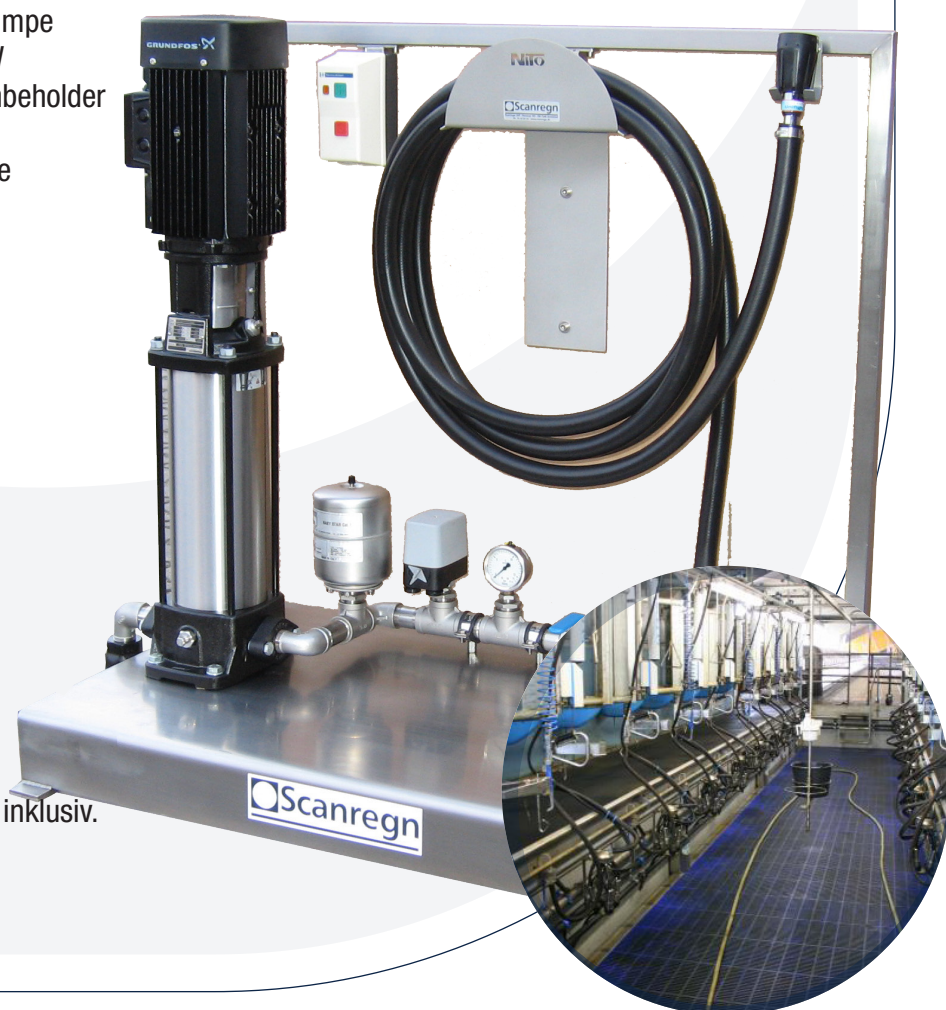

Med et spuleanlæg er rengøringen lettere

GRUNDFOS

Med et spuleanlæg fra er du klar til at gøre rent i malkestalden eller på vaskepladsen ved landbrug, maskinstationer og entreprenører, hvor maskiner og udstyr skal gøres grundigt rent.

Lad os hjælpe dig med at sammensætte det spuleanlæg, som passer til dit behov.

Eksempel på et komplet standard anlæg

- Grundfos CR3-21 spulepumpe
  3 m³/h ved 10 bar, 2,2 kW
- Trykafbryder og membranbeholder
- Motorværn
- 20 meter 3/4" spuleslange
  med koblinger
- Rustfri ophæng for slange
  og pistol
- Manometer, kuglehane
  og kontraventil

**Samlet pris
21.100,- kr.**

Ramme og bundplade er ikke inklusiv.
Alle priser er excl. moms.

- alt til vand...

CN

CN Maskinfabrik A/S
Skovløkkevej 4 · Tiset
6510 Gram
Tlf. +45 74 82 19 19
www.cn-maskinfabrik.dk