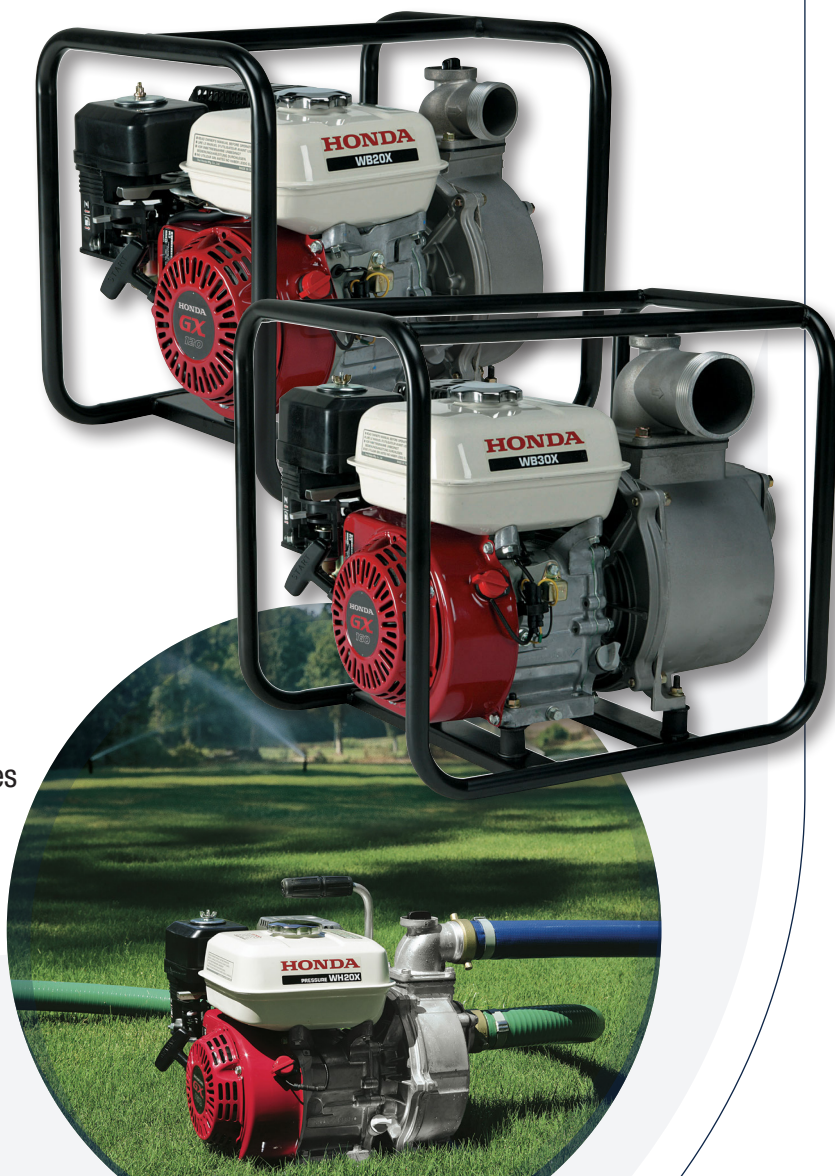

Honda pumper

WB-serien er den robuste arbejdshest til de større arbejdsopgaver på f.eks. byggepladser. WB pumperne fås i både 2" og 3" og kan flytte op til 1.100 liter vand i minuttet. Samtidig er pumperne økonomiske i både indkøb og drift.

WB serien "Klassikeren" fås i 2" og 3" versioner

WB 20 XT - 600 L/min

3.356,- kr.

WB 30 XT - 1100 L/min

3.516,- kr.

WH serien

WH-serien er til opgaver, hvor der stilles store krav til både pumpetryk og pumpekapacitet. Det kan være brandslukning, sprinklersystem, spuling og til opgaver, hvor der stilles store krav til afgangstrykket.

Det maksimale pumpetryk er 5 bar.

WH 20 X - 500 L/min

4.796,- kr.

Alle priser er excl. moms.

Vi har også Honda generatorer

Vi forhandler også Hondas store program i generatorer og vi er klar med råd og vejledning til at finde den generator, som passer til netop dit energibehov.

- alt til vand...

CN

CN Maskinfabrik A/S
Skovløkkevej 4 · Tiset
6510 Gram
Tlf. +45 74 82 19 19
www.cn-maskinfabrik.dk