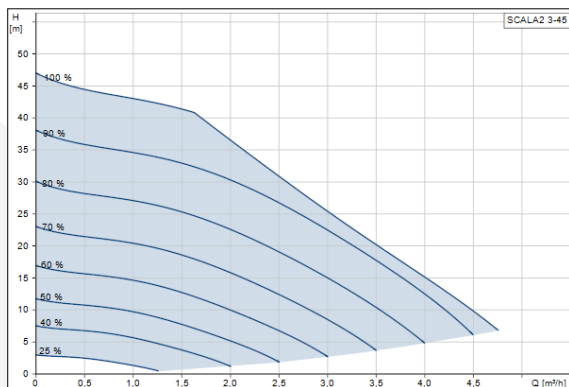

Trykforøgning er blevet meget lettere

SCALA2 er en kompakt alt-i-en frekvensreguleret trykforøgerpumpe som automatisk justerer trykket efter forbruget, således der altid er perfekt vandtryk ved alle tappesteder.

- 1.5-4.5 bar trykforøgning, 4.5 m³/h
- Støjsvag: 47 dB(A) som en opvaskemaskine
- Kompakt alt-i-en løsning - 1x230V - 1" Tilslutning.
- Brugervenligt kontrolpanel
- Vedligeholdelsesfri
- Udendørs opstilling muligt ved frostsikring